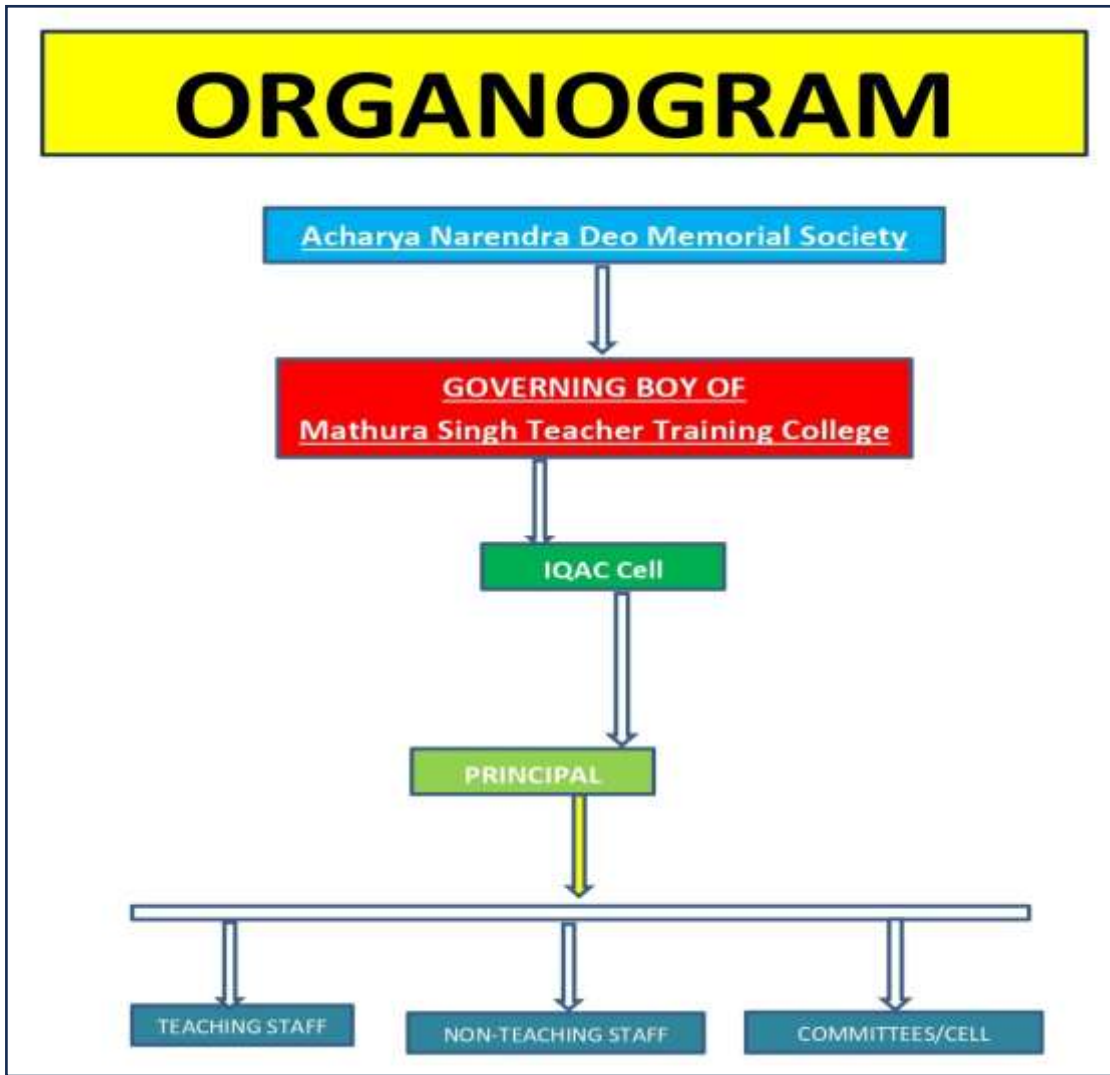

स्थापित : 13.09.2010

मथुरा सिंह शिक्षक प्रशिक्षण महाविद्यालय

बी.एड. एवं डी.एल.एड.

पूर्व क्षेत्रीय समिति, राष्ट्रीय अध्यापक शिक्षा परिषद् से मान्यता प्राप्त
जय प्रकाश विश्वविद्यालय, छपरा, सारण एवं बिहार विद्यालय परीक्षा समिति, पटना से सम्बद्ध

पत्रांक :

दिनांक :

प्राचार्य

मथुरा सिंह शिक्षक प्रशिक्षण महाविद्यालय
जलालपुर (खलपुरा), छपरा